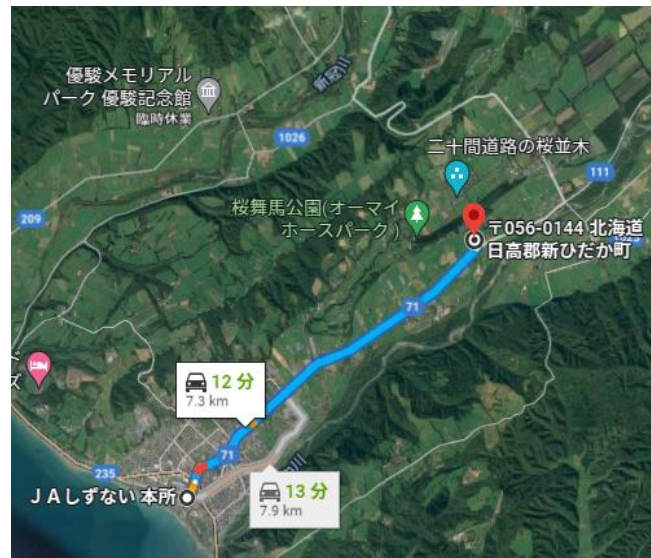

A 8:00 ~ 12:00

B 13:00 ~ 17:00

C 8:00 ~ 17:00

* 作業時間について相談可能/経験者優遇

6.就業場所

タカハシ トオル

農場 高橋 徹

住所：新ひだか町静内田原

連絡 090-6448-9577

7.地図

※JALしずないより、車で約13分

8.農家からのPR

就業時間をご相談に
応じます。経験者は
優遇します。小学生の
お子様がいらっしゃる方は
子供手当を支給させて
いただきます。

※パート 3名在籍

「受動喫煙防止に向けた取組み」

※屋内原則禁煙 あり