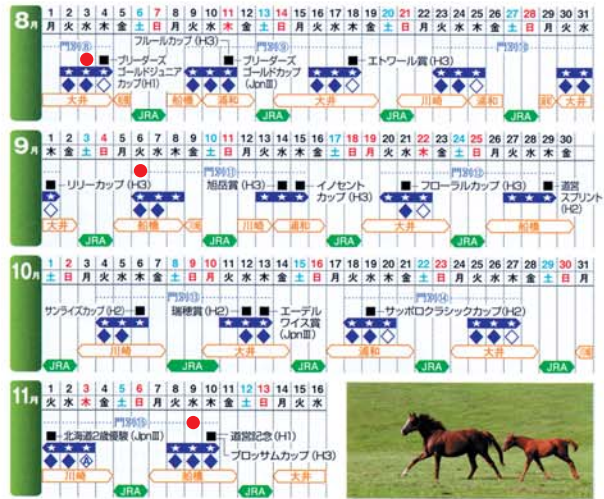

平成28年度の ホッカイドウ競馬 が開幕しました！

ホッカイドウ競馬

News Vol. **10**

4月20日から今年度のホッカイドウ競馬が開幕しています。今年度からは「第2期北海道競馬推進プラン」に沿って、ホッカイドウ競馬の新たな魅力の発信が行われていきます。

昨年度も皆さんからの多数の応援もあり、ホッカイドウ競馬は3年連続の黒字収支となりました。

ホッカイドウ競馬は、馬産地日高にとって非常に重要な産業です。今年度も皆さんの応援を宜しくお願いします。

ホッカイドウ競馬 開催日程

Aiba祭 開催日程

今年度のAiba祭の日程は、以下の通りとなっております。多くの皆さんのご来場をお待ちしております。

5月31日(火) 9月6日(火)
8月3日(水) 11月9日(水)

※カレンダーの●印はAiba祭開催日

平成28年度 軽種馬市場開催日程

今年度の軽種馬市場の開催日程が、以下の通りとなっておりますので、お知らせ致します。

開催日	市場	対象	会場
5月16日(月)	千葉サラブレッドセール	2歳	船橋競馬場
5月24日(火)	北海道市場トレーニングセール	2歳	JRA札幌競馬場
7月5日(火)	八戸市場	1歳	八戸家畜市場
7月11日(月)	セレクトセール2016	1歳	ノーザンホースパーク
7月12日(火)	セレクトセール2016	当歳	
7月19日(火)	北海道市場セレクションセール	1歳	JBBA北海道市場
8月22日(月)～25日(木)	北海道市場サマーセール	1歳	JBBA北海道市場
10月3日(月)～5日(水)	北海道市場オータムセール	1歳	JBBA北海道市場
10月19日(水)	ジェイエス繁殖馬セール	繁殖	JBBA北海道市場