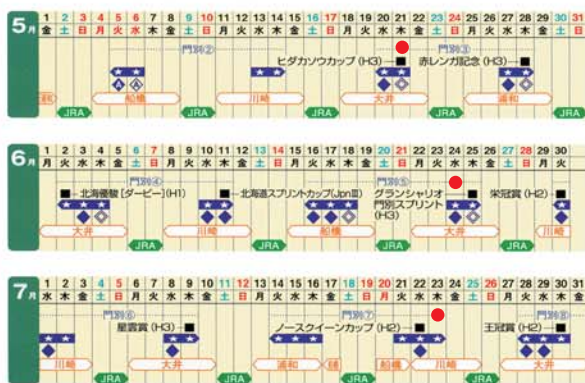

# 平成27年度の ホッカイドウ競馬 が開幕しました！

## ホッカイドウ競馬

News Vol. **8**

4月22日から今年度のホッカイドウ競馬が開幕しています。既に門別競馬場に足を運び、生のレースを楽しんできたという方もいらっしゃるのではないのでしょうか。

昨年度は、皆さんの応援もあり、ホッカイドウ競馬は2年連続の黒字収支となりました。

ホッカイドウ競馬は、馬産地日高にとって非常に重要な産業です。今年度も皆さんの応援を宜しくお願いします。

### ホッカイドウ競馬 開催日程