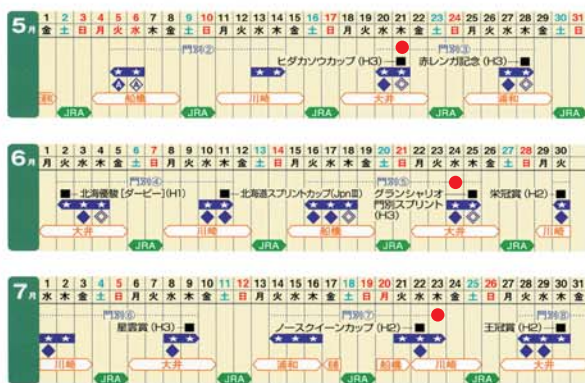

平成27年度の ホッカイドウ競馬 が開幕しました！

ホッカイドウ競馬

News Vol. **8**

4月22日から今年度のホッカイドウ競馬が開幕しています。既に門別競馬場に足を運び、生のレースを楽しんできたという方もいらっしゃるのではないのでしょうか。

昨年度は、皆さんの応援もあり、ホッカイドウ競馬は2年連続の黒字収支となりました。

ホッカイドウ競馬は、馬産地日高にとって非常に重要な産業です。今年度も皆さんの応援を宜しくお願いします。

ホッカイドウ競馬 開催日程

Aiba祭 開催日程

今年度のAiba祭の日程は、以下の通りとなっております。多くの皆様のご来場をお待ちしております。

- 5月21日(木)
- 6月24日(水)
- 7月23日(木)
- 8月20日(木)
- 9月24日(木)
- 10月29日(木)
- 11月10日(火)

※カレンダーの●印はAiba祭開催日

平成27年度 軽種馬市場開催日程

今年度の軽種馬市場の開催日程が、以下の通りとなっておりますので、お知らせ致します。